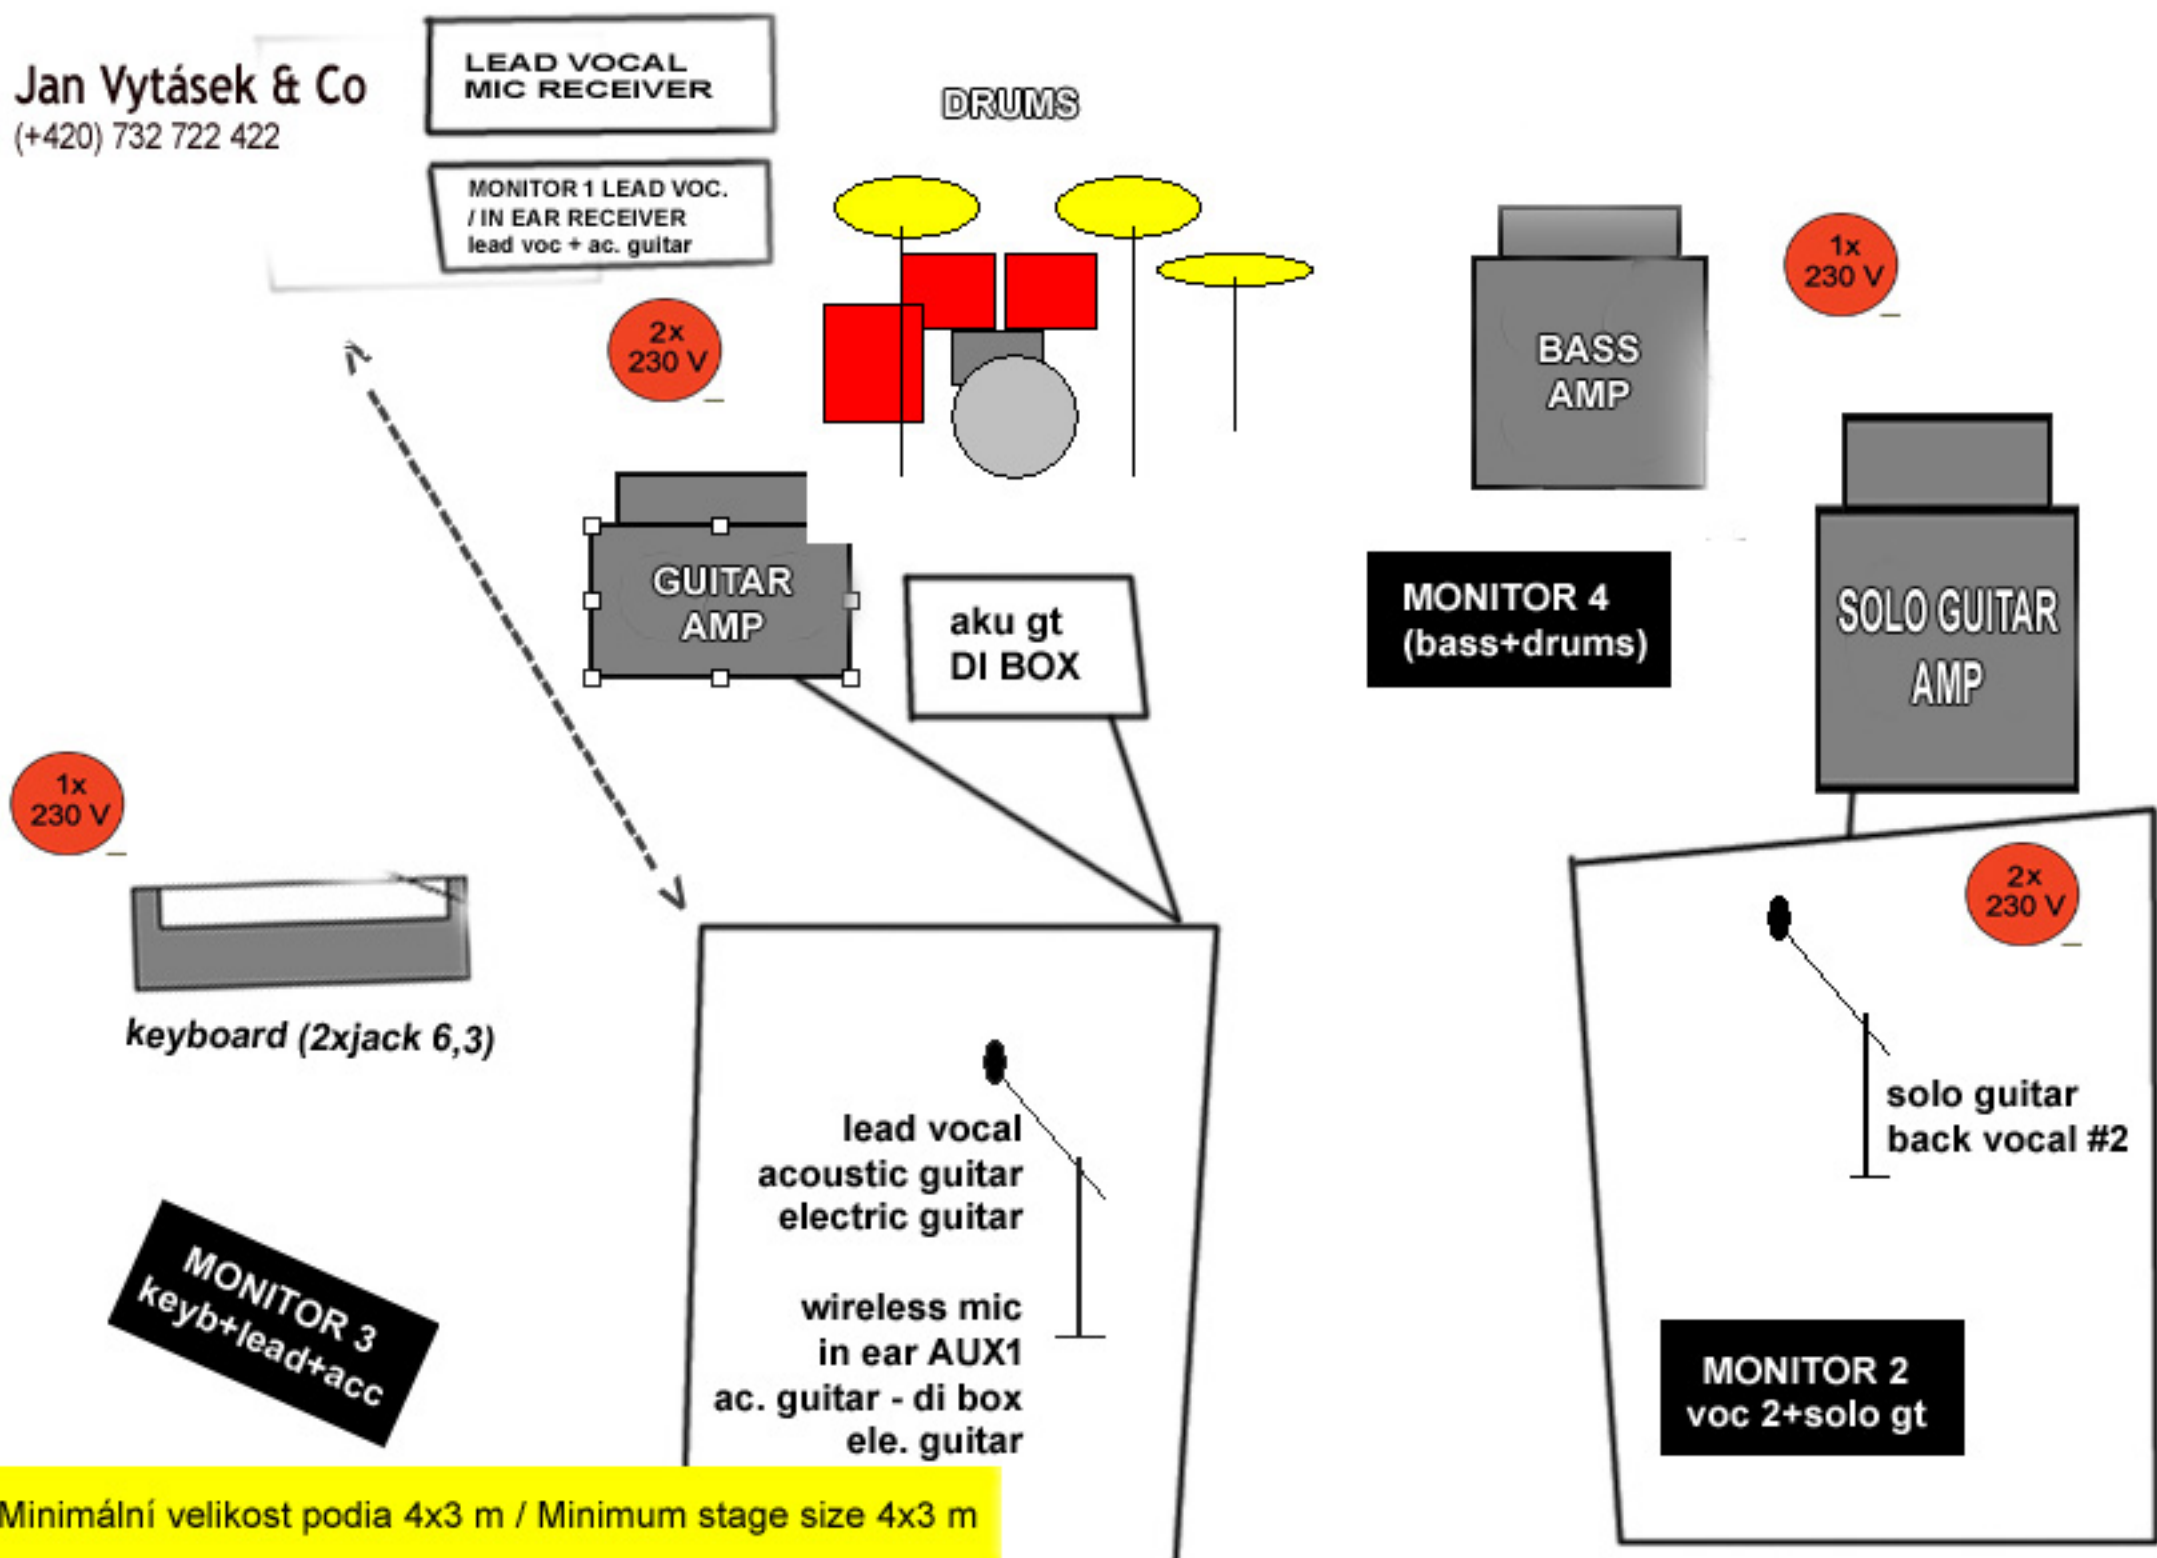

Jan Vytásek & Co
(+420) 732 722 422

Minimální velikost podia 4x3 m / Minimum stage size 4x3 m